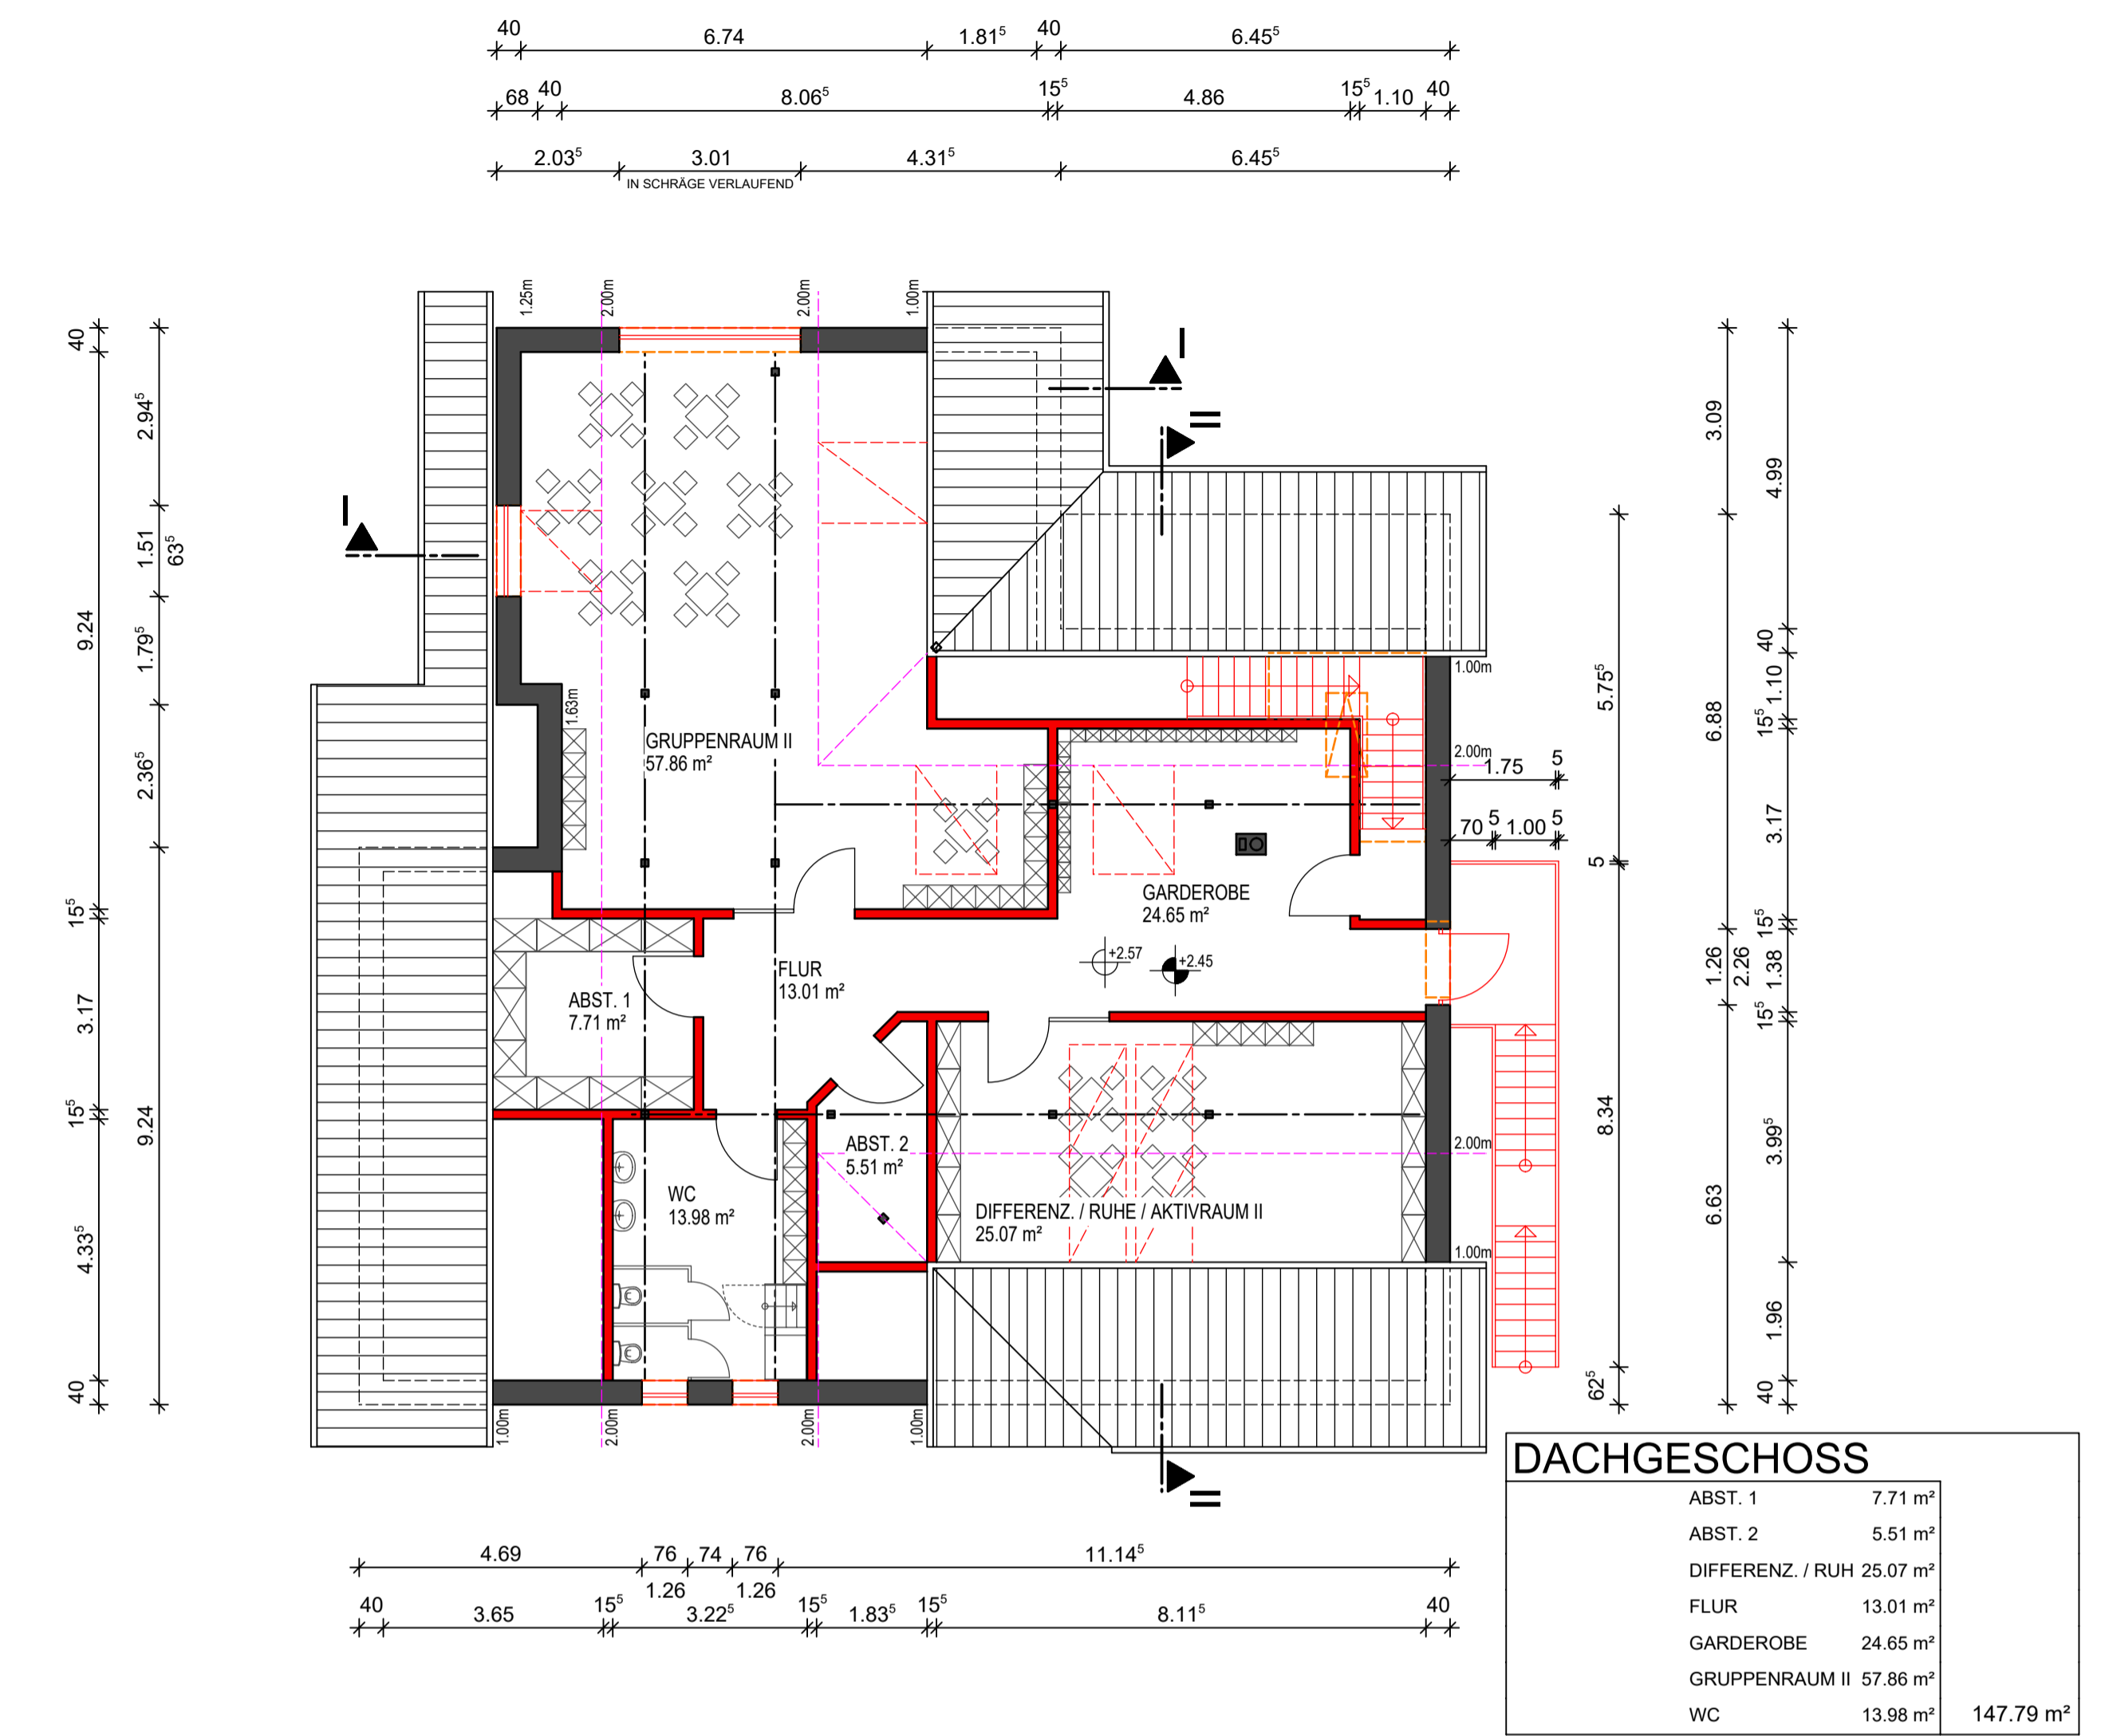

1. VORAB-ENTWURF

LEGENDE:

BESTAND
 ABRUCH
 NEU

BAUHERRIN

ARCHITEKTIN

UMBAU KITA "ALTE POST"
 IN LAUENBRÜCK

Ohlenkamp 10
 27383 Scheeßel-Wittkopsbostel

BH: SAMTGEMEINDE FINTEL
 BERLINER STR. 3, 27389 LAUENBRÜCK
 BO: BAHNHOFSTR. 53, 27389 LAUENBRÜCK