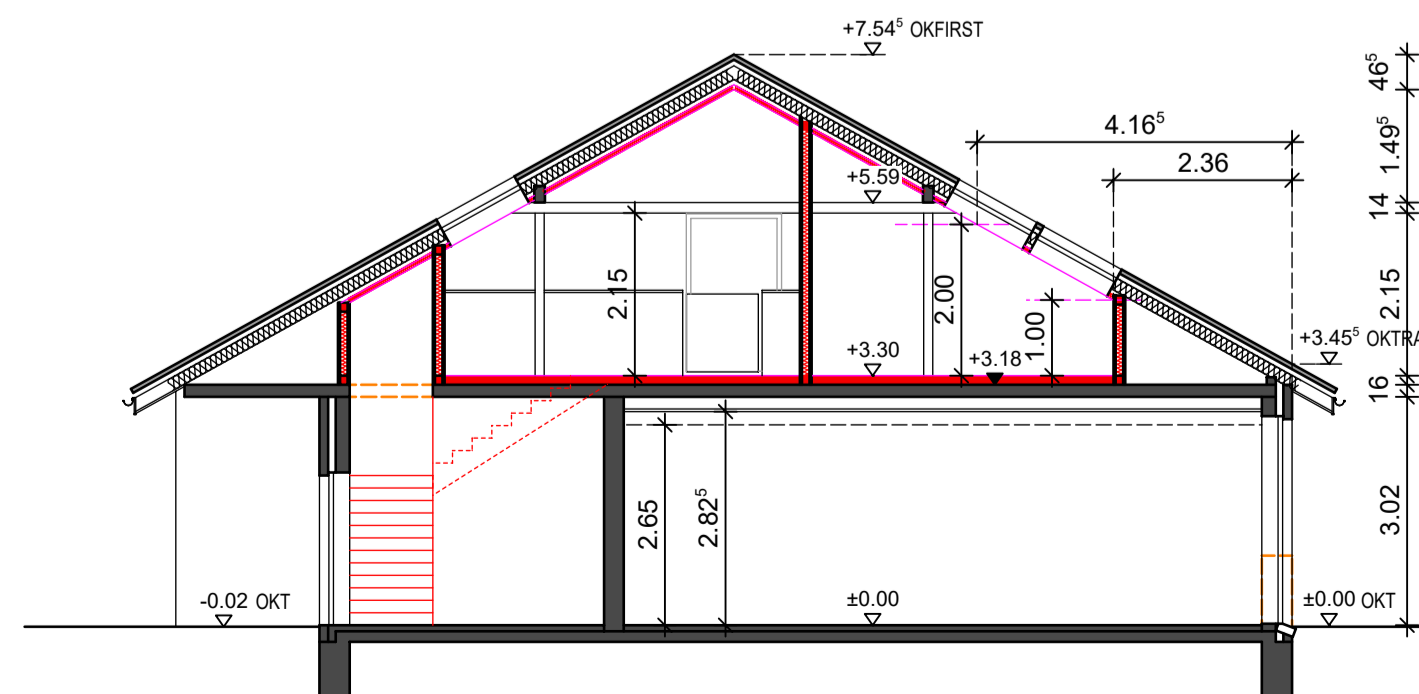

1. VORAB-ENTWURF

LEGENDE:

BESTAND
 ABRUCH
 NEU

BAUHERRIN

ARCHITEKTIN

UMBAU KITA "ALTE POST"
 IN LAUENBRÜCK

Ohlenkamp 10
 27383 Scheeßel-Wittkopsbostel

BH: SAMTGEMEINDE FINTEL
 BERLINER STR. 3, 27389 LAUENBRÜCK
 BO: BAHNHOFSTR. 53, 27389 LAUENBRÜCK