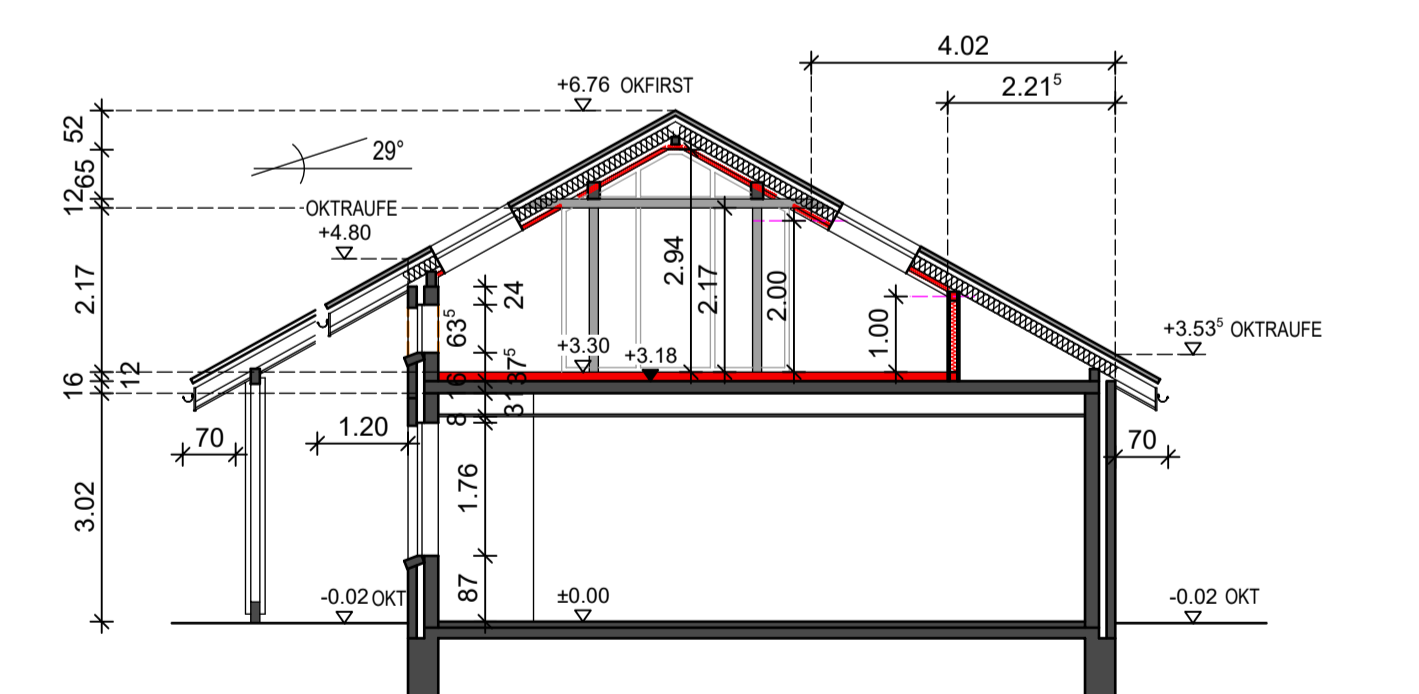

1. VORAB-ENTWURF

LEGENDE:

BESTAND
 ABRUCH
 NEU

BAUHERRIN

ARCHITEKTIN

UMBAU KITA "ALTE POST"
 IN LAUENBRÜCK

Ohlenkamp 10
 27383 Scheeßel-Wittkopsbostel

BH: SAMTGEMEINDE FINTEL
 BERLINER STR. 3, 27389 LAUENBRÜCK
 BO: BAHNHOFSTR. 53, 27389 LAUENBRÜCK