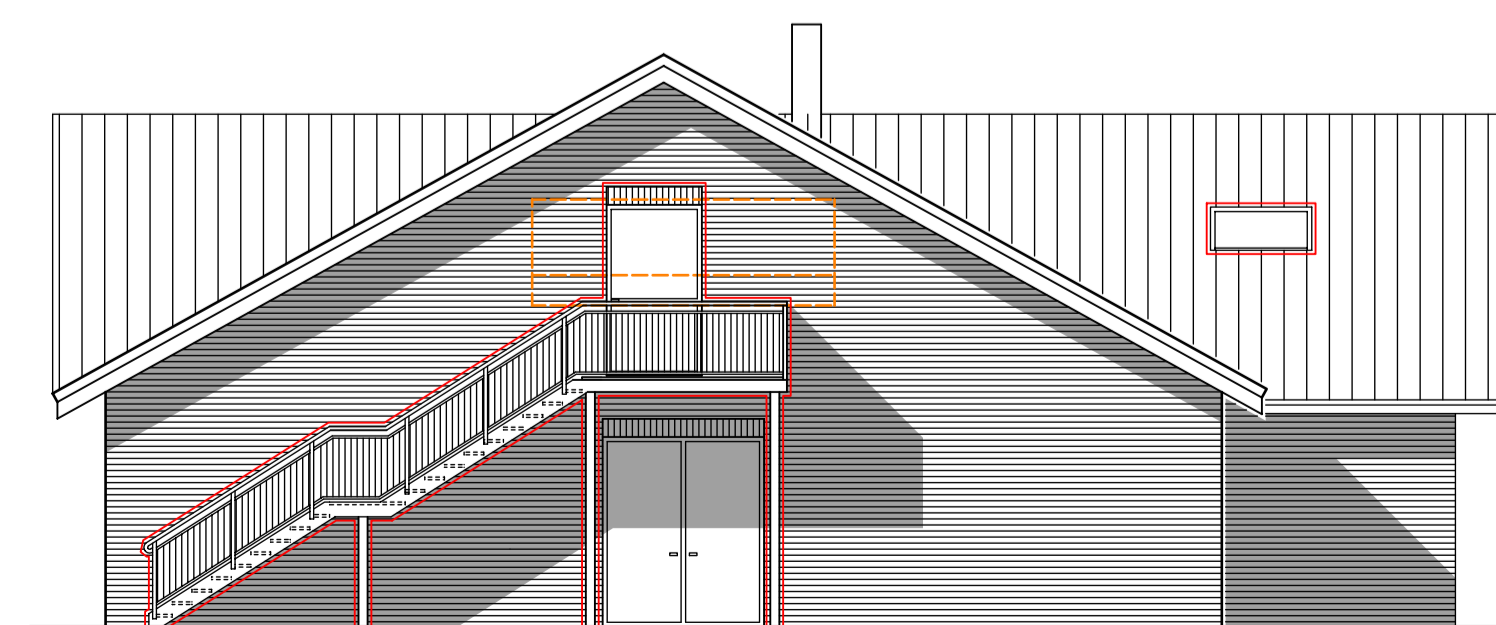

1. VORAB-ENTWURF

LEGENDE:

BESTAND
 ABRUCH
 NEU

BAUHERRIN

ARCHITEKTIN

UMBAU KITA "ALTE POST"
 IN LAUENBRÜCK

Ohlenkamp 10
 27383 Scheeßel-Wittkopsbostel

BH: SAMTGEMEINDE FINTEL
 BERLINER STR. 3, 27389 LAUENBRÜCK
 BO: BAHNHOFSTR. 53, 27389 LAUENBRÜCK