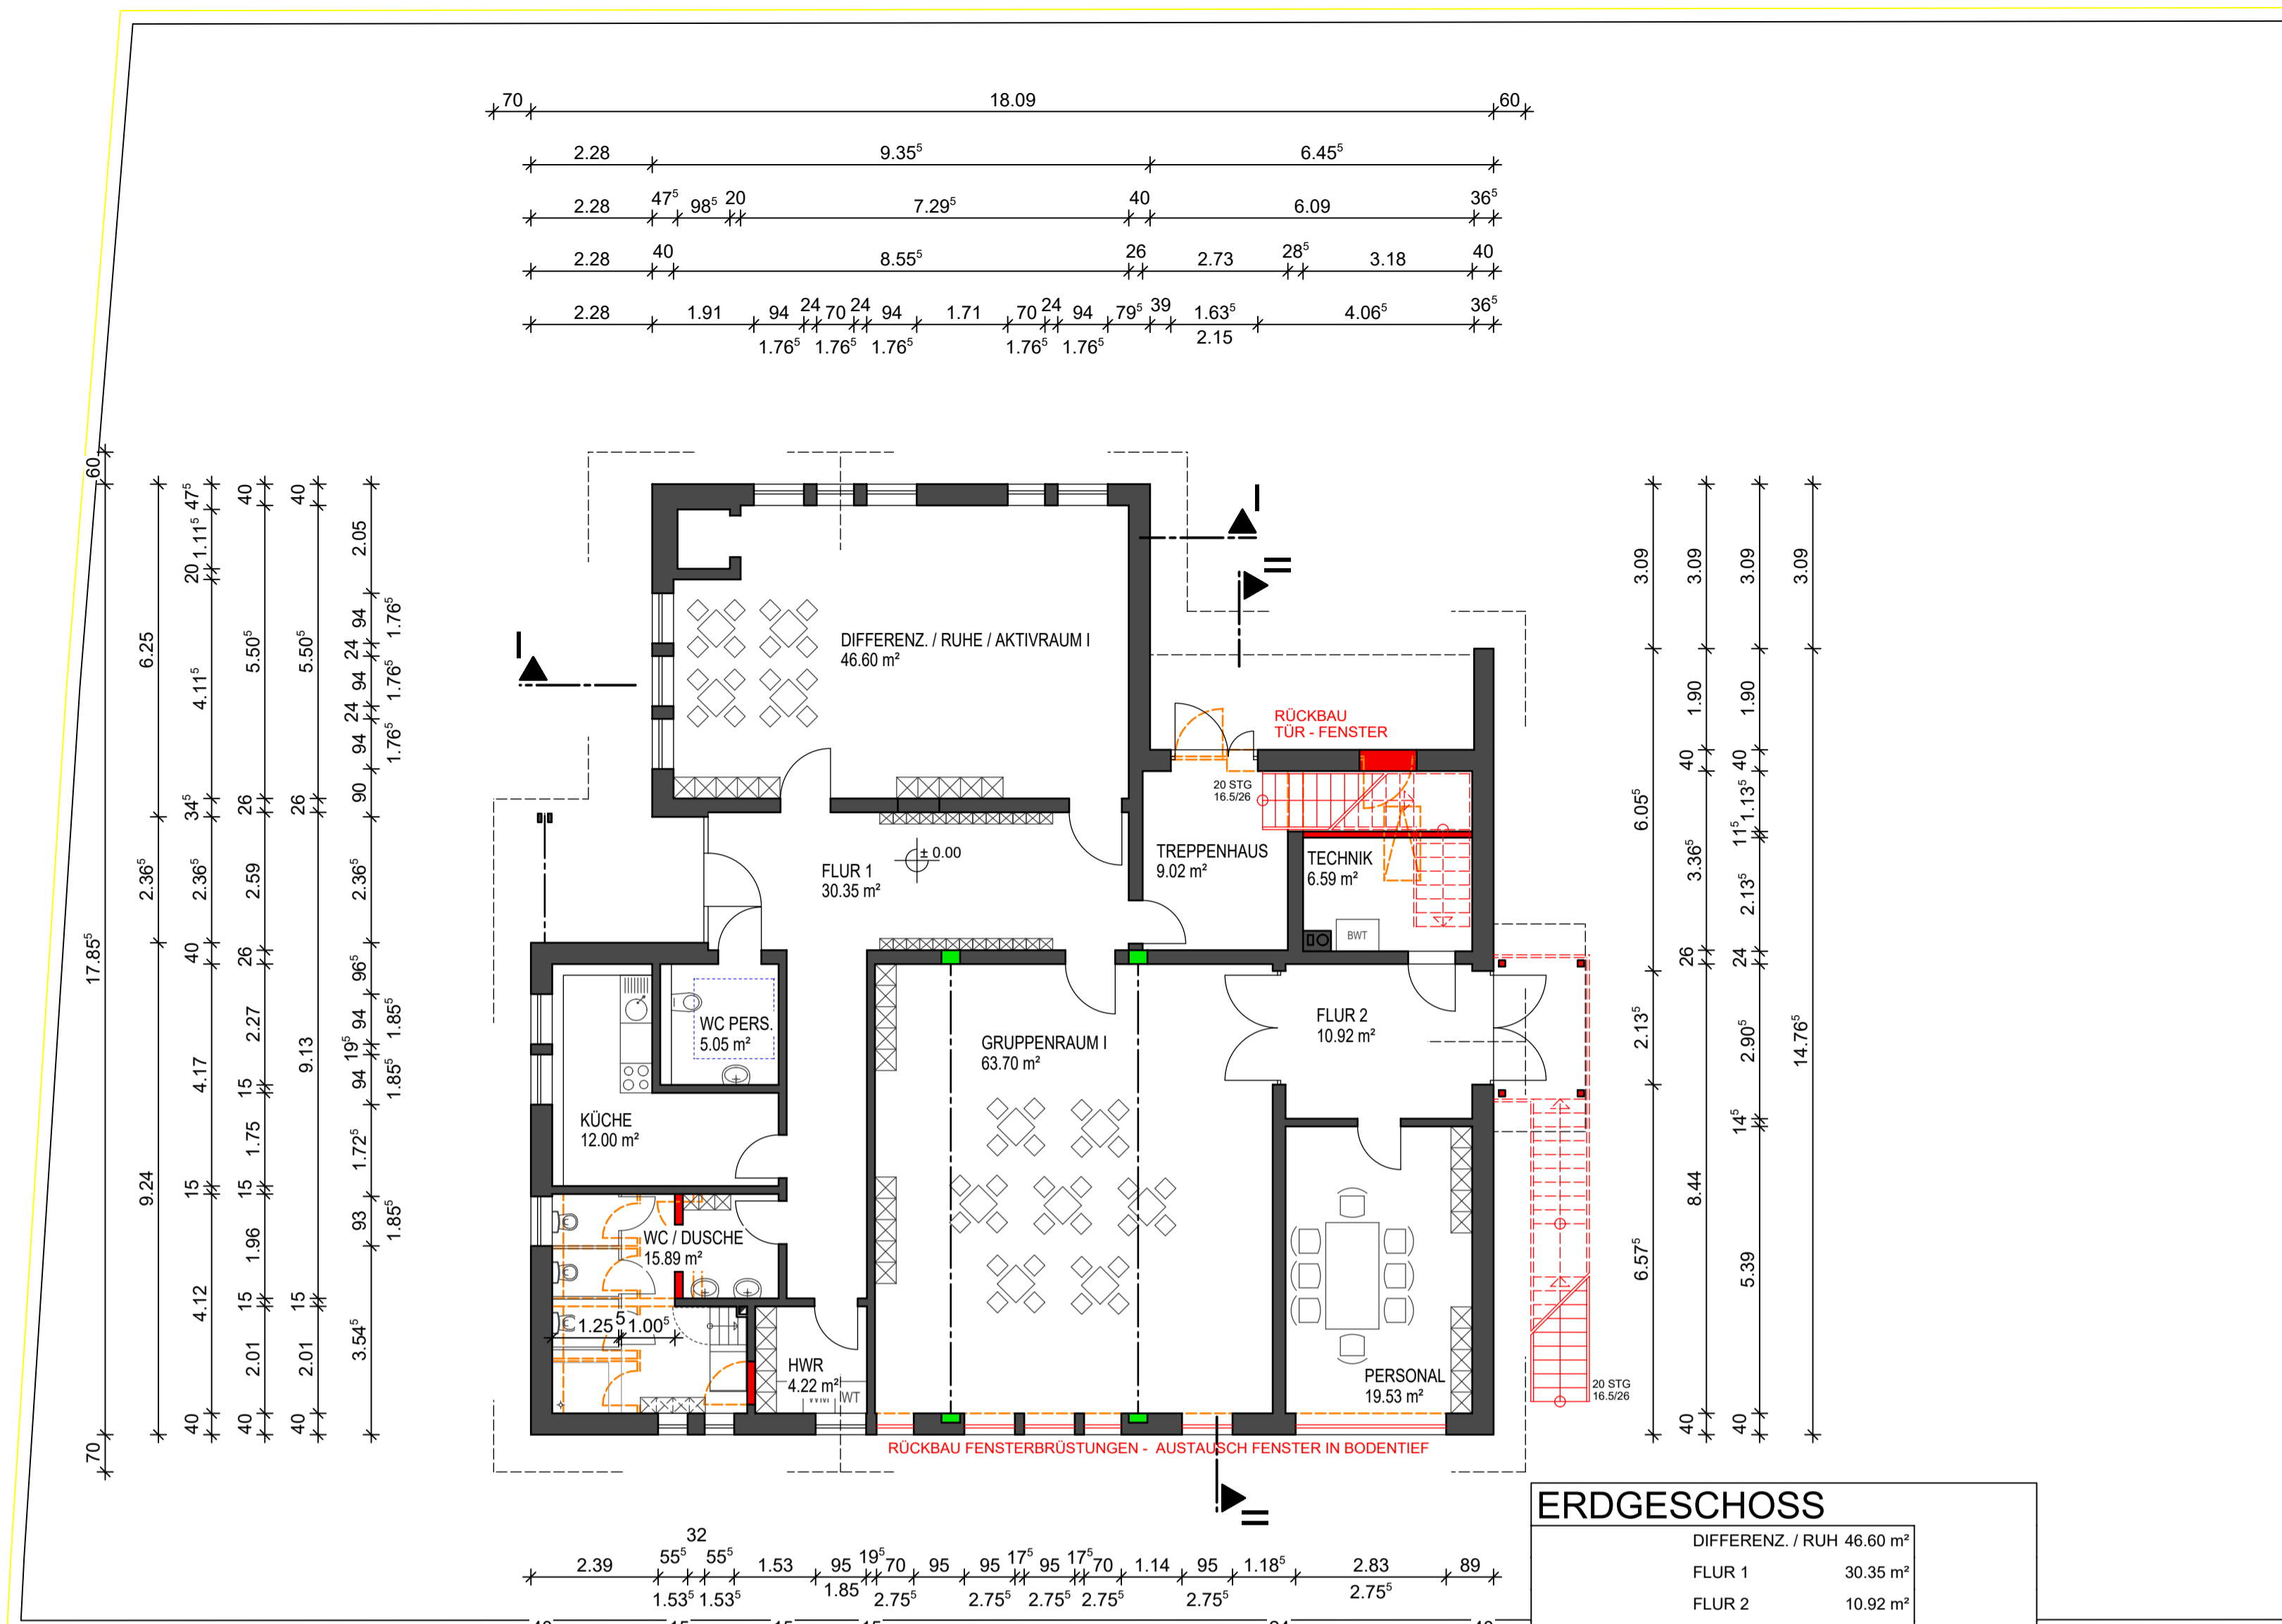

1. VORAB-ENTWURF

LEGENDE:

BESTAND
 ABRUCH
 NEU

BAUHERRIN

ARCHITEKTIN

UMBAU KITA "ALTE POST"
 IN LAUENBRÜCK

Ohlenkamp 10
 27383 Scheeßel-Wittkopsbostel

BH: SAMTGEMEINDE FINTEL
 BERLINER STR. 3, 27389 LAUENBRÜCK
 BO: BAHNHOFSTR. 53, 27389 LAUENBRÜCK